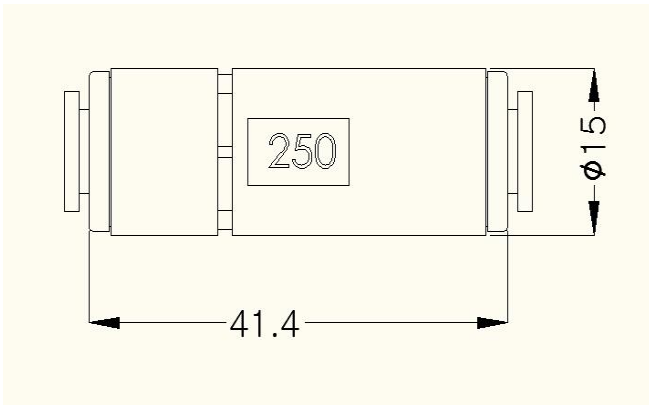

■ 폐수저항(정량밸브) (Restrictor)

○ FRV-F6F6

◎ 용도
RO Filter의 폐수량을 조절하기위한 저항.

모델명	ID(입수)	OD(출수)	cc/min
FRV-F6F6-250	1/4"	1/4"	250
FRV-F6F6-350	1/4"	1/4"	350
FRV-F6F6-500	1/4"	1/4"	500
FRV-F6F6-800	1/4"	1/4"	800

◎ 주문형, 수량조절가능